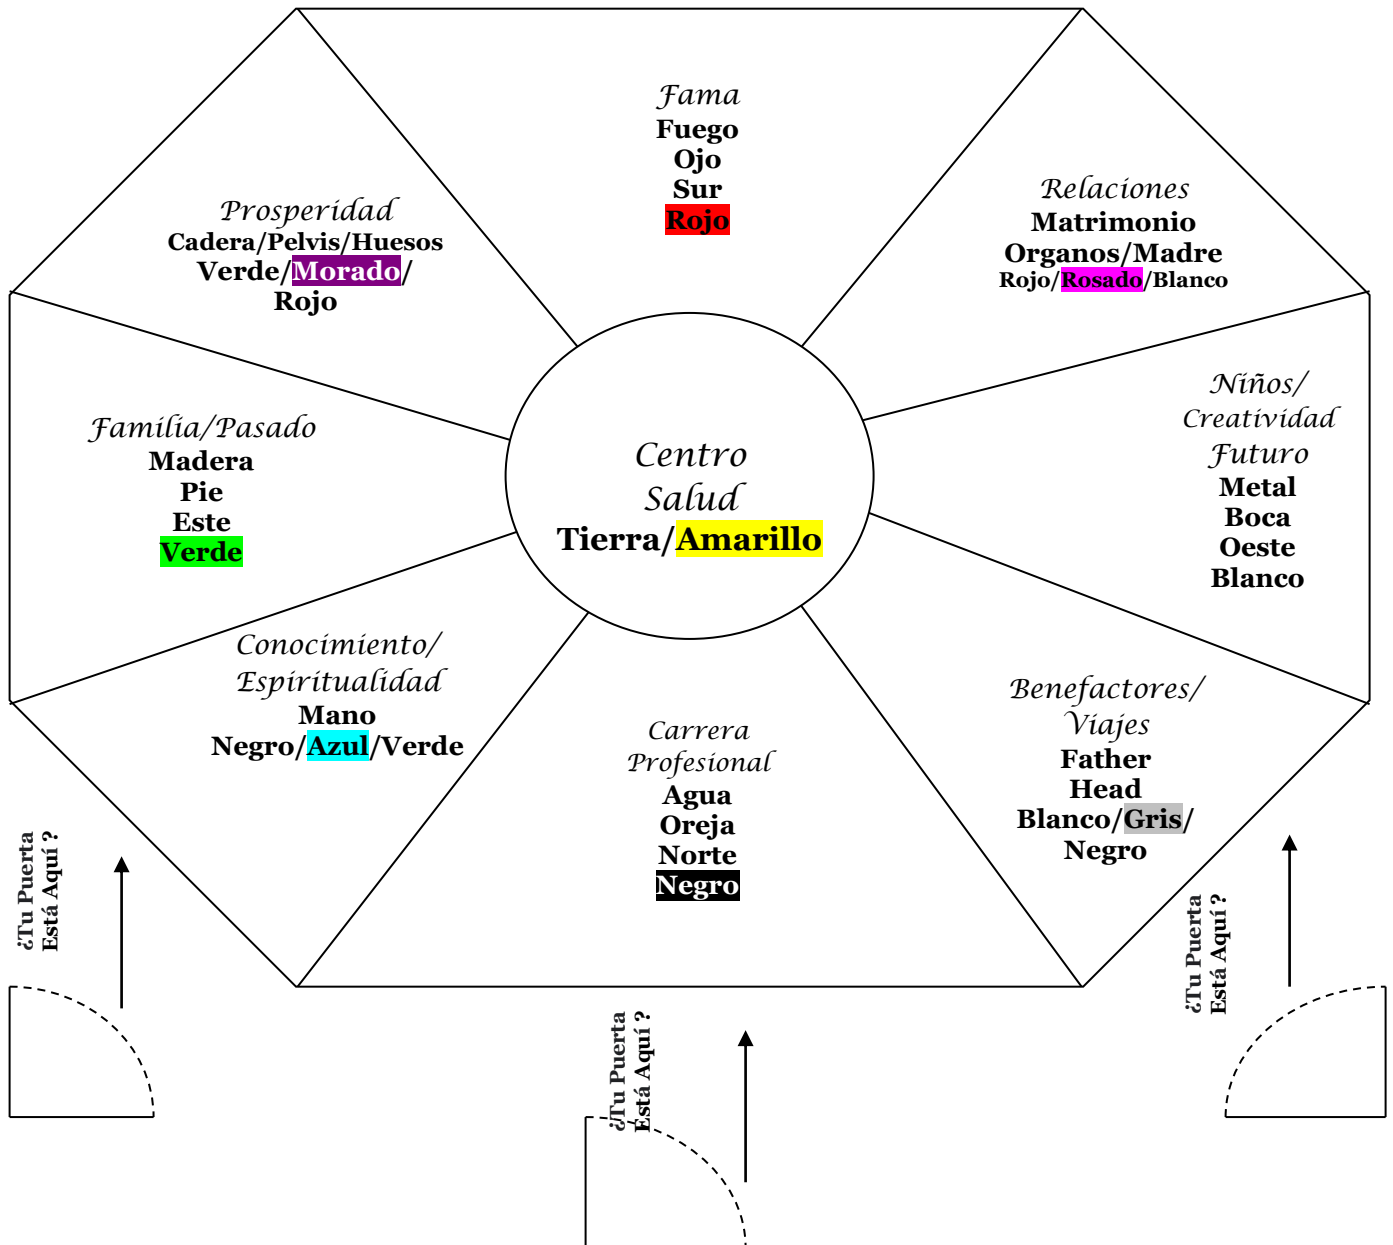

El Bagua – Mapa de Feng Shui

La puerta de entrada siempre esta localizada en una de estas 3 areas: Espiritualidad, Carrera Profesional, o Benefactores. Con su espalda a la puerta, fijese si la puerta esta localizada en una de las tres posiciones mostradas a lo largo de la pared detras de Ud. ¿La puerta se superpone a más de un área?